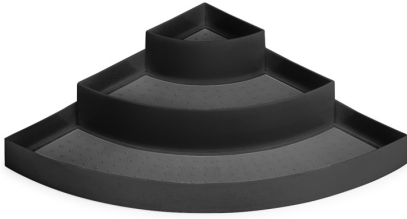

Prateleira para Tempero
3 andares 30 x 30 x 8.8 cm
ORG051 CX. 12