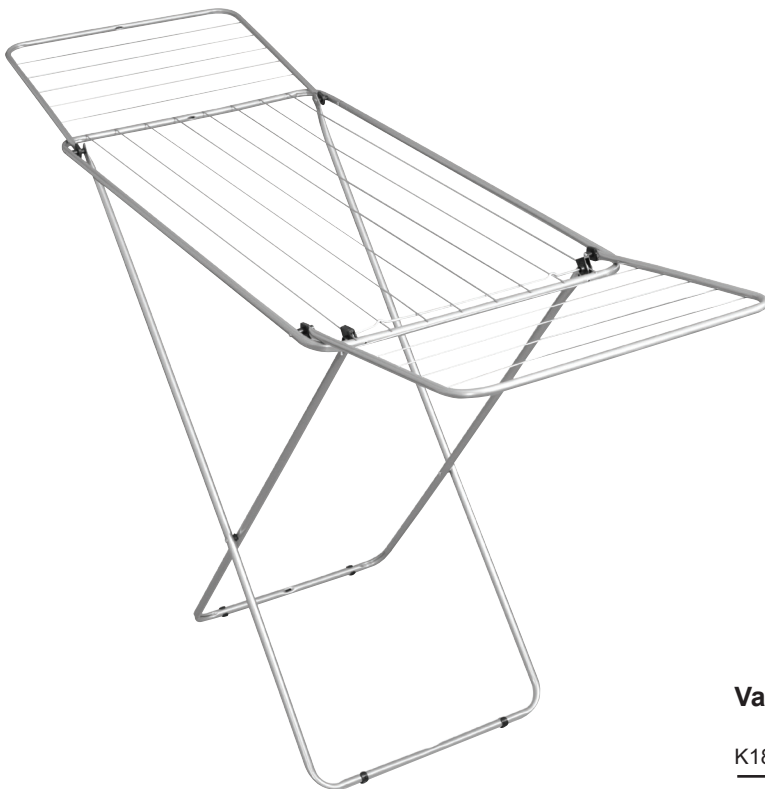

Tabua de passar 30 x 90 cm

K18359 CX.2

Tabua de passar 30 x 105 cm

K18358 CX.2

Tabua de passar 38 x 120 cm

K18364 CX.2

Varal de Chão 16 metros

K18123 CX.2