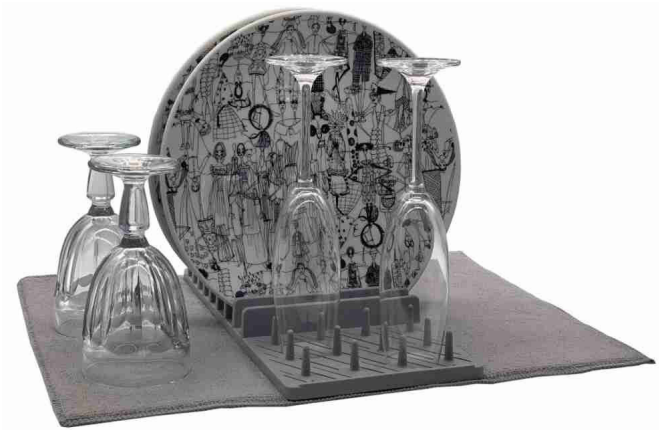

**Escorredor de Pratos
com Tapete em Microfibras**
DYI007 CX. 100