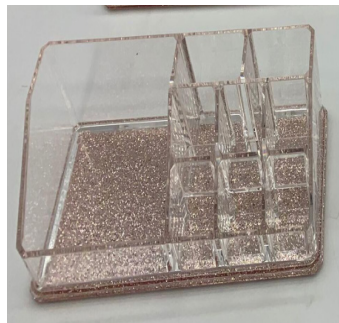

**Organizador de Comesticos
18.8 x 6.4 x 8.1 cm**

ORG076 CX.36

**Organizador de Comesticos
14.8X12.3X10CM**

ORG075 CX.24

Porta Algodao
7.1 X 7.1 X 19.5 cm
 ORG074 CX.12

Porta Cotonete
10.2 x 12.2
 ORG073 CX.60

Porta Cotonete
9.5 x 9.5 x 9 cm
 ORG070 CX.60

Organizador de Comesticos
25X19X11CM
 ORG072 CX.6

Organizador de Comesticos
24X15X11CM
 ORG071 CX.12

Organizador de Comesticos
2 Cores Sortidas. 20.0x7.0x9.2CM
 ORG067 CX.24