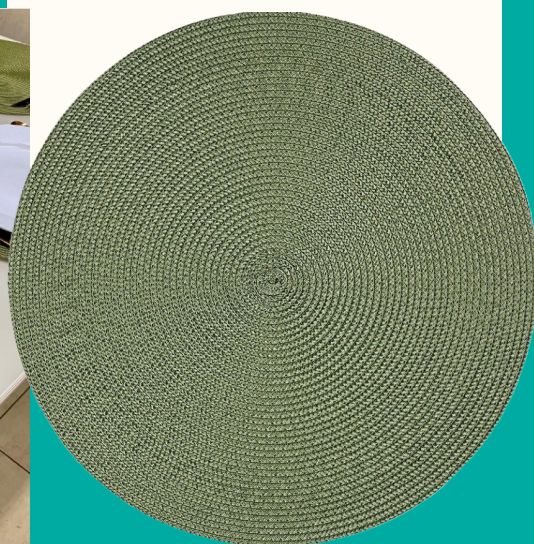

Índice

▶ **4**

JOGOS AMERICANOS

▶ **10**

TOALHA DE MESA

JG AMERICANO
38CM
JGAM024

JG AMERICANO
38CM
JGAM025

JG AMERICANO
38CM
JGAM026

JG AMERICANO

38CM

JGAM027

JG AMERICANO

38CM

JGAM028

JG AMERICANO

38CM

JGAM031

JG AMERICANO
38CM
JGAM034

JG AMERICANO
38CM
JGAM049

JG AMERICANO
38CM
JGAM054

JG AMERICANO
38CM
JGAM055

JG AMERICANO
30 x 45 CM
4 CORES SORTIDAS
JGAM058

TOALHA DE MESA PVC
140 x 140 CM
ESPESSURA 0.2MM
3 CORES SORTIDAS
TAO010

TOALHA DE MESA PVC

140 x 140 CM

ESPESSURA 0.2MM

TEMA CAFE

TAO011

TOALHA DE MESA PVC

140 x 140 CM

ESPESSURA 0.2MM