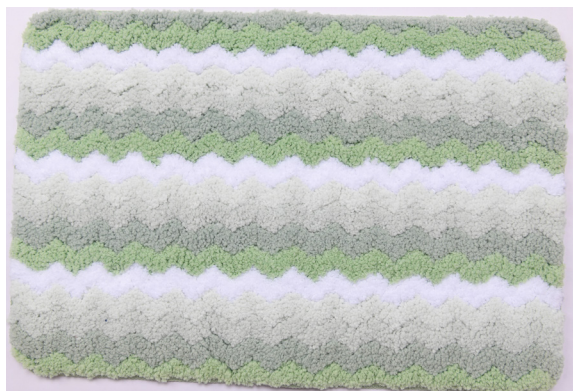

TAPETE MICROFIBRA
40 X 60 cm 450gr
BASE ANTIDERRAPANTE

FELPA 100% Microfibra
BASE 100% Látex

TAPE125 CX. 30

TAPE126 CX. 30