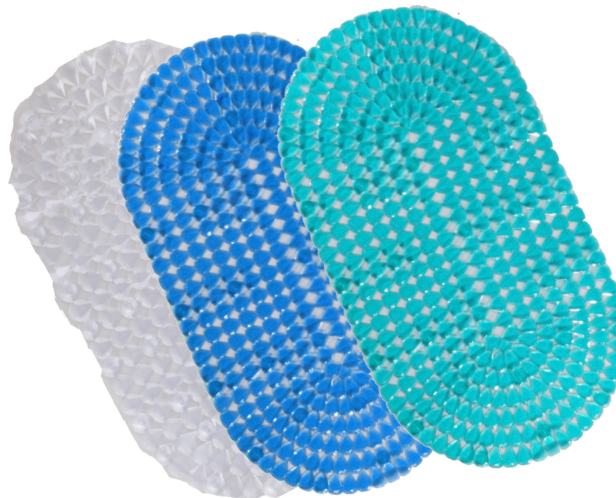

**TAPETE PVC**

**TAPETE PVC 230 GR COM VENTOSA 63 X 35 CM**

PVC009      CX. 60

---

**TAPETE PVC 390 GR COM VENTOSA 40 X 70 CM**

PVC010

---

**TAPETE PVC 390 GR COM VENTOSA 40 X 70 CM**

PVC011

---

**TAPETE PVC 430 GR COM VENTOSA 40 X 70 CM**

PVC012

---

**TAPETE PVC 430 GR COM VENTOSA 56 X 35 CM**

PVC015

---