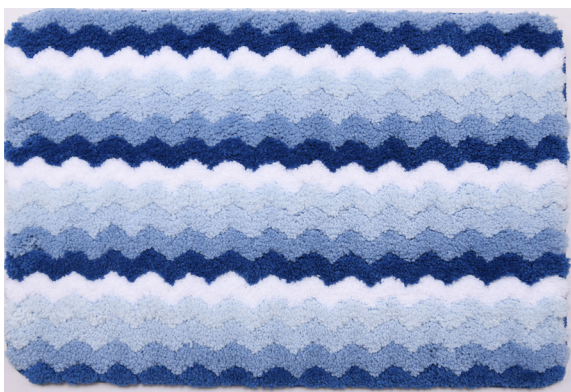

TAPETE MICROFIBRA
40 X 60 cm 450gr
BASE ANTIDERRAPANTE

FELPA 100% Microfibra
BASE 100% Látex

TAPE125 CX. 30

TAPE126 CX. 30