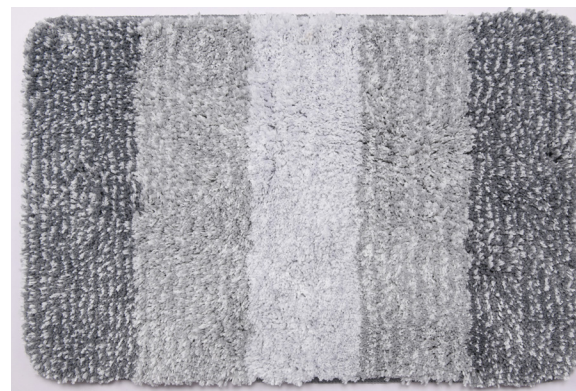

TAPETE MICROFIBRA
40 X 60 cm 450gr
BASE ANTIDERRAPANTE

FELPA 100% Microfibra
BASE 100% Látex

TAPE125 CX. 30

TAPE126 CX. 30