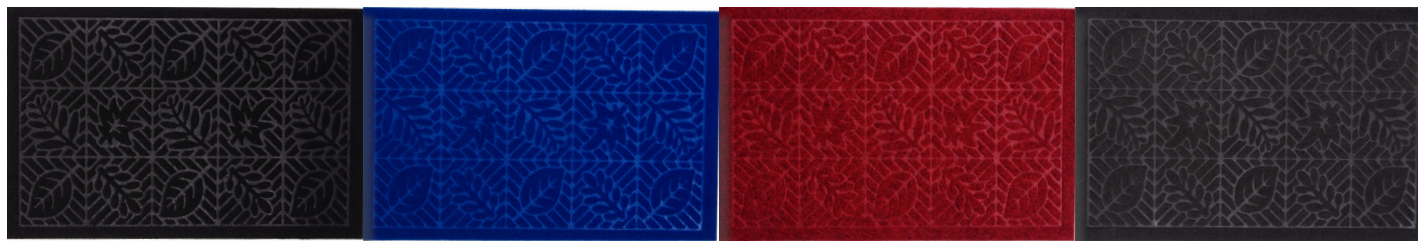

TAPE031 CX. 48