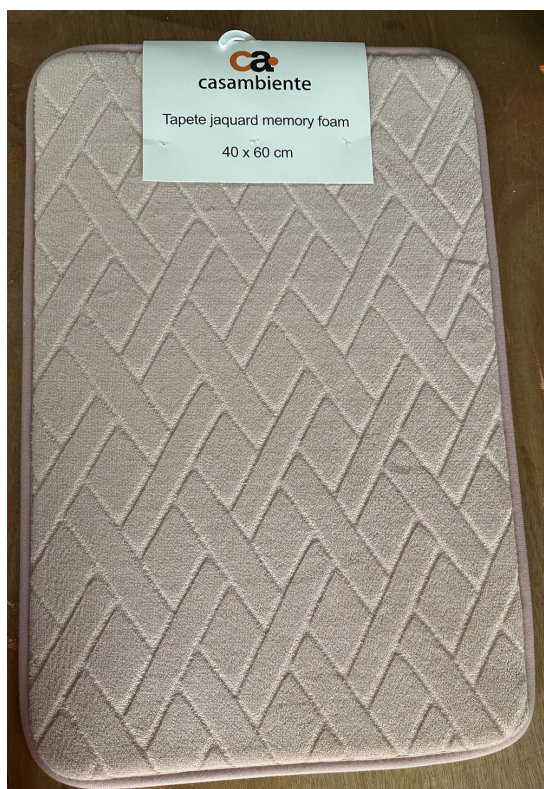

FELPA 100% Microfibra  
BASE 100% Látex

TAPE128 CX. 24

TAPE129 CX. 24

**TAPETE MEMORY FOAM**

---

**TAPETE MICROFIBRA**  
**40 X 60 cm MEMORY FOAM**  
**JAQUARD**  
**BASE ANTIDERRAPANTE**

FELPA 100% Poliéster  
BASE 100% Látex